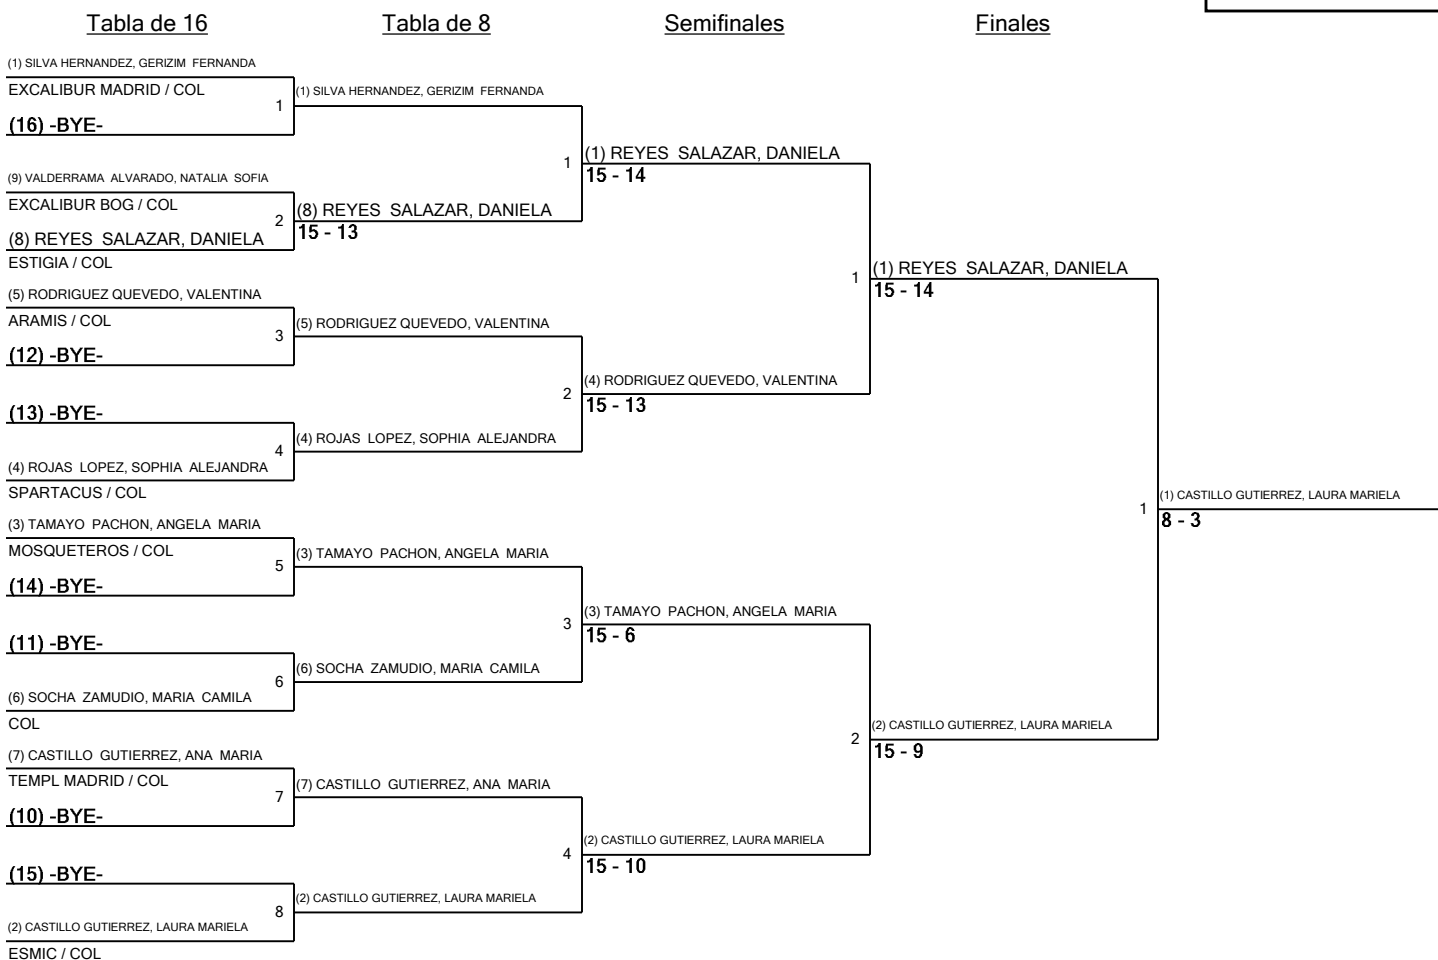

Junior Espada Mujeres - Ronda #2 - ED (Tabla de 16)

Junior Espada Mujeres

Clasificación final

Torneo: GRAN CAMP NAL INFANTIL, M15, CADETE Y JUV - INDIV Y EQUIP - MEDELLIN 2017
Fecha: domingo, 10 de diciembre de 2017 - 08:00 a. m.
Documento FIE: FE_FIE_0012

Place	Nombre	País	Fecha de nacimiento
1	CASTILLO GUTIERREZ, LAURA MARIELA	COL	
2	REYES SALAZAR, DANIELA	COL	
3T	TAMAYO PACHON, ANGELA MARIA	COL	
3T	RODRIGUEZ QUEVEDO, VALENTINA	COL	
5	SILVA HERNANDEZ, GERIZIM FERNANDA	COL	
6	ROJAS LOPEZ, SOPHIA ALEJANDRA	COL	
7	SOCHA ZAMUDIO, MARIA CAMILA	COL	
8	CASTILLO GUTIERREZ, ANA MARIA	COL	
9	VALDERRAMA ALVARADO, NATALIA SOFIA	COL	
DNF	MOLINA ROMERO, YEIMMY VIVIANA	COL