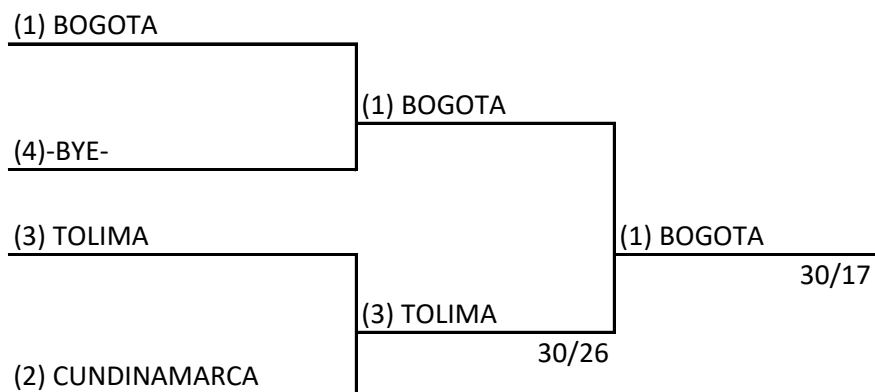

Cadet Estafeta por Equipos

Clasificación Final

Torneo: GRAN CAMP NAL INFANTIL, M15, CADETE Y JUV - INDIV Y EQUIP - MEDELLIN 2017

Fecha: Sabado 09 de Diciembre 2017

Documento FIE: FIE_FIE_0012

Cadet Estafeta por Equipos

Clasificación Final

Torneo: GRAN CAMP NAL INFANTIL, M15, CADETE Y JUV - INDIV Y EQUIP - MEDELLIN 2017

Fecha: Sabado 09 de Diciembre 2017

Documento FIE: FIE_FIE_0012

CDTTXE

Lugar	Nombre	Liga
1	BOGOTA	Bogota
2	TOLIMA	Tolima
3T	CUNDINAMARCA	Cundinamarca