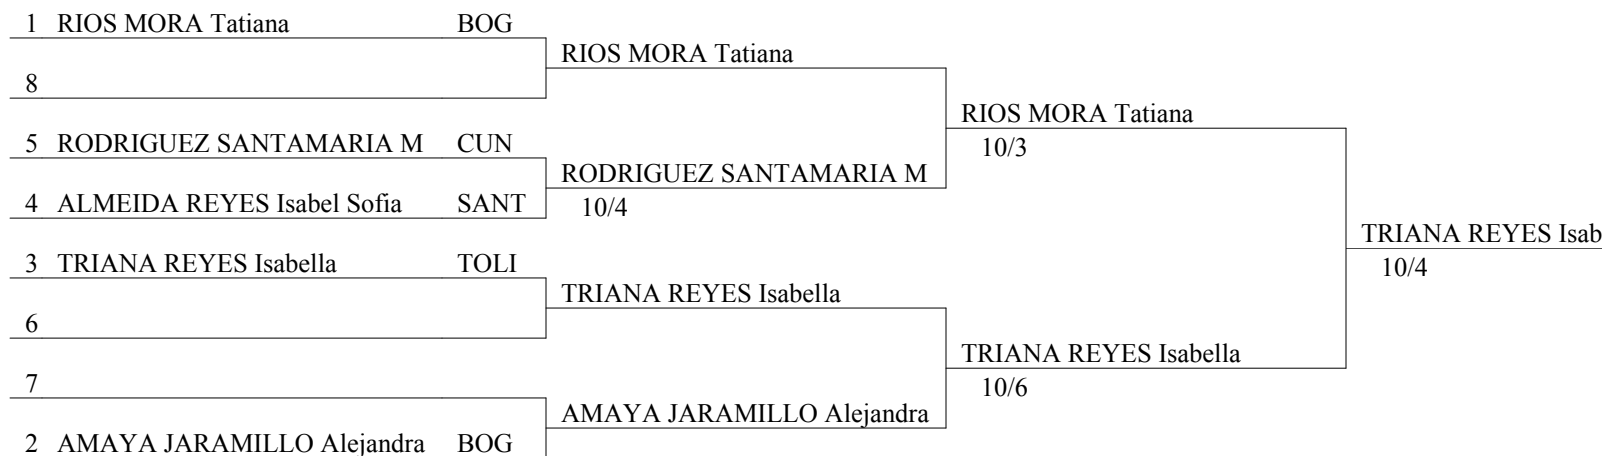

FEDERACION COLOMBIANA DE ESGRIMA
III ESCALAFON INFANTIL NACIONAL
SABLE FEMENINO M11
CHIA CUNDINAMARCA MAYO 13 DE 2017

Cuartos de final

FEDERACION COLOMBIANA DE ESGRIMA
III ESCALAFON INFANTIL NACIONAL
SABLE FEMENINO M11
CHIA CUNDINAMARCA MAYO 13 DE 2017

Clasificación general final (orden por rango)

clas	apellido nombre	club	nación
1	TRIANA REYES Isabella	TOLIMA	
2	RIOS MORA Tatiana	BOGOTA	
3	AMAYA JARAMILLO Alejandra	BOGOTA	
3	RODRIGUEZ SANTAMARIA María Jose	CUNDINAMARCA	
5	ALMEIDA REYES Isabel Sofia	SANTANDER