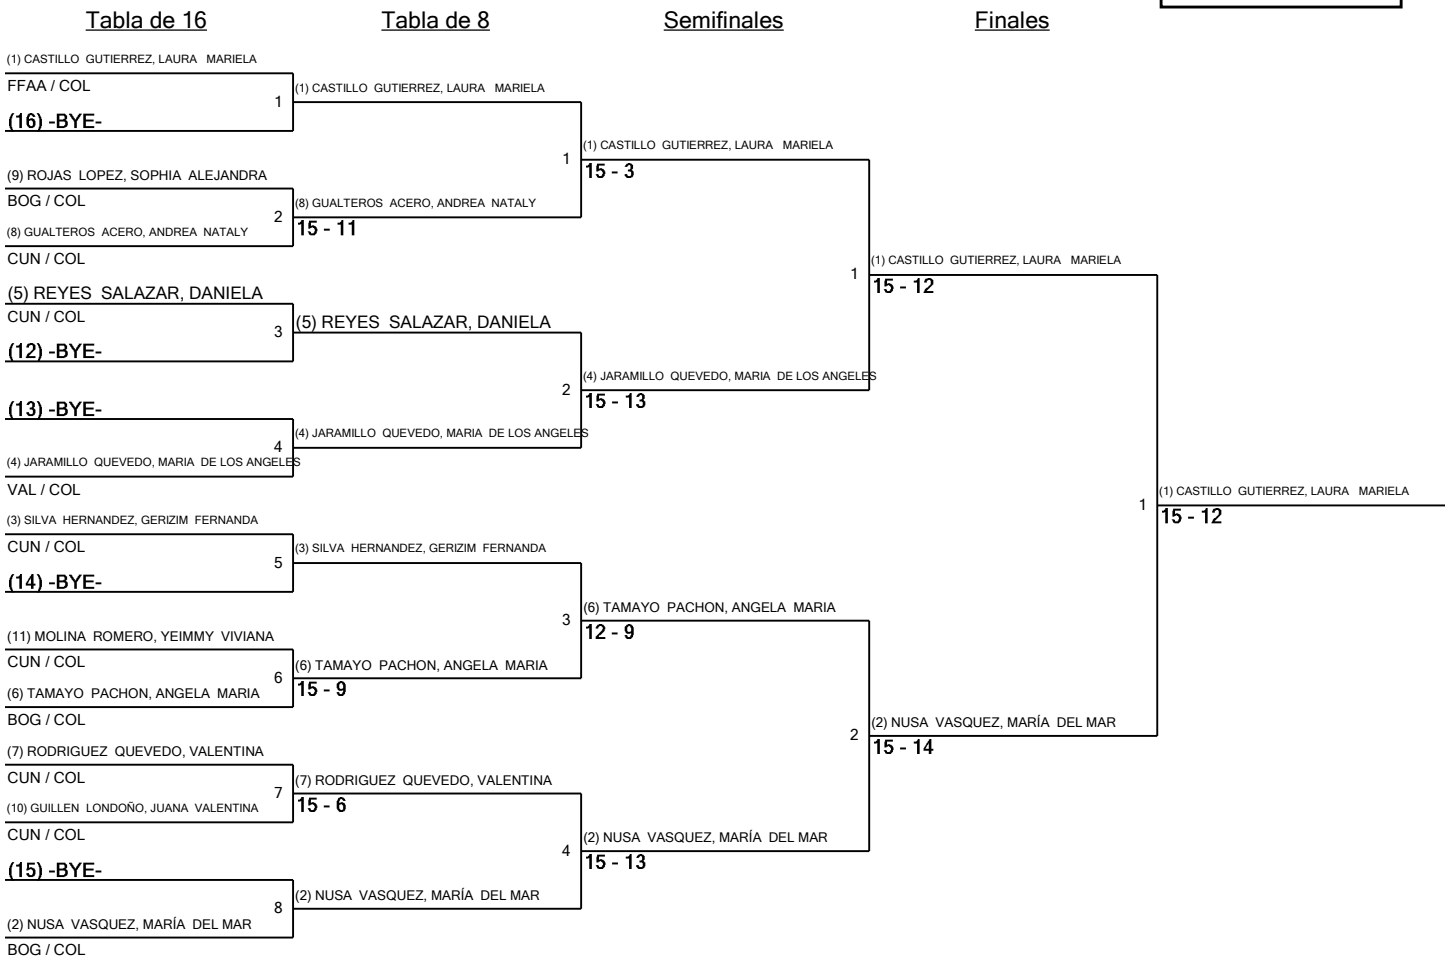

Junior Espada Mujeres - Ronda #2 - ED (Tabla de 16)

www.FencingTime.com

Junior Espada Mujeres Clasificación final

JRWE

Torneo: III ESCAL NAL M15,CAD Y JUV INDIV Y EQU MIX JUV
Fecha: domingo, 11 de junio de 2017 - 09:00 a. m.
Documento FIE: FE_FIE_0012

Place	Nombre	País	Fecha de nacimiento
1	CASTILLO GUTIERREZ, LAURA MARIELA	COL	
2	NUSA VASQUEZ, MARÍA DEL MAR	COL	
3T	JARAMILLO QUEVEDO, MARIA DE LOS ANGELES	COL	
3T	TAMAYO PACHON, ANGELA MARIA	COL	
5	SILVA HERNANDEZ, GERIZIM FERNANDA	COL	
6	REYES SALAZAR, DANIELA	COL	
7	RODRIGUEZ QUEVEDO, VALENTINA	COL	
8	GUALTEROS ACERO, ANDREA NATALY	COL	
9	ROJAS LOPEZ, SOPHIA ALEJANDRA	COL	
10	GUILLEN LONDOÑO, JUANA VALENTINA	COL	
11	MOLINA ROMERO, YEIMMY VIVIANA	COL