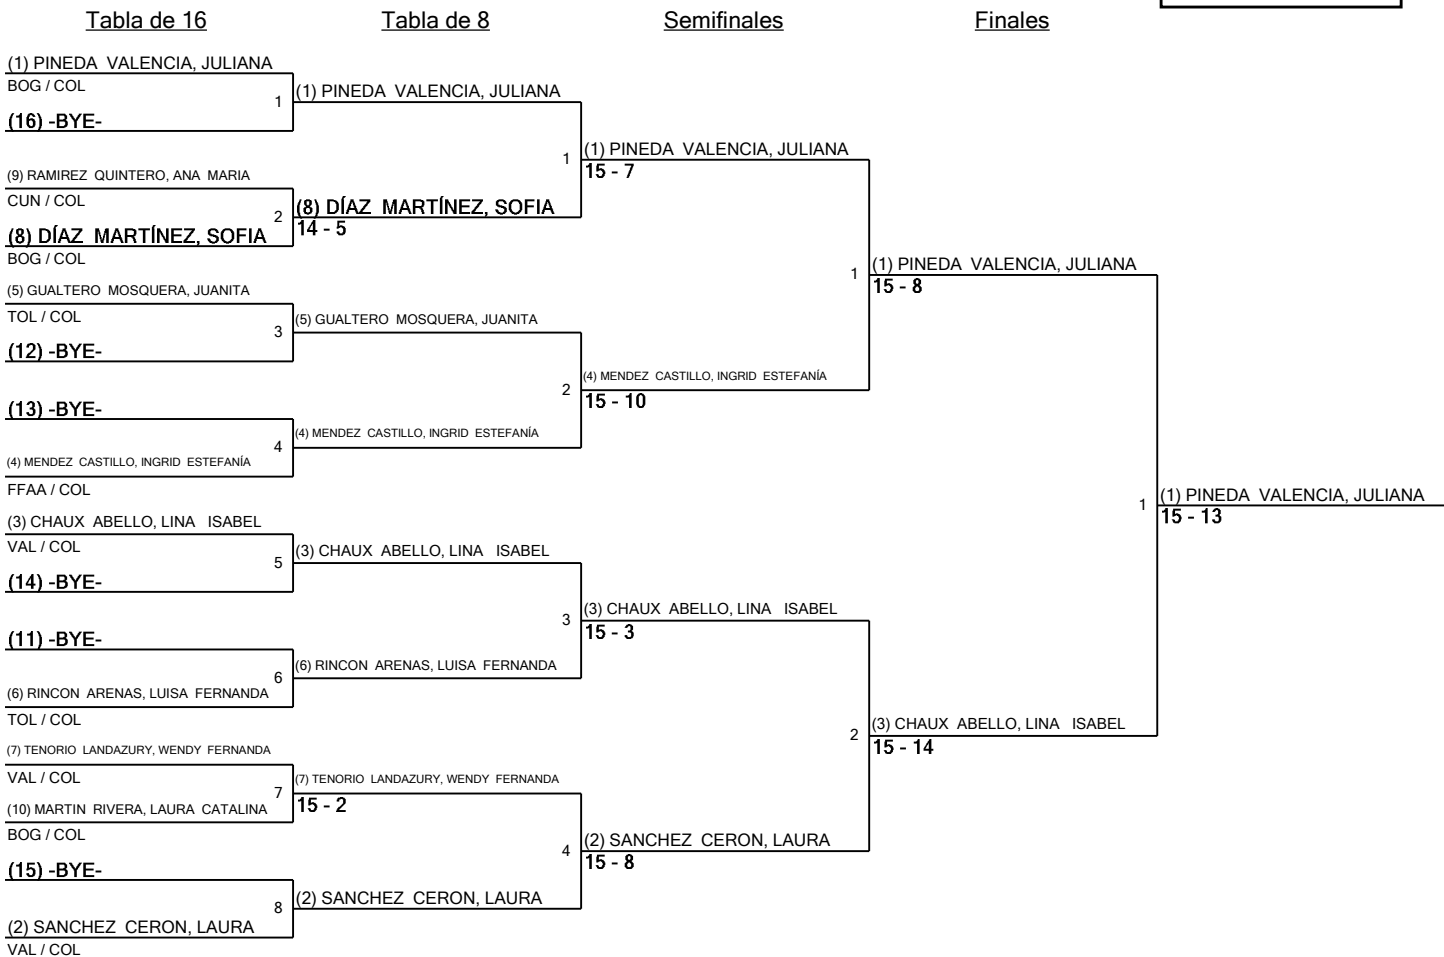

www.FencingTime.com

Junior Florete Mujeres

Clasificación final

JRWF

Torneo: III ESCAL NAL M15,CAD Y JUV INDIV Y EQU MIX JUV
Fecha: sábado, 10 de junio de 2017 - 02:00 p. m.
Documento FIE: FE_FIE_0012

Place	Nombre	País	Fecha de nacimiento
1	PINEDA VALENCIA, JULIANA	COL	
2	CHAUX ABELLO, LINA ISABEL	COL	
3T	SANCHEZ CERON, LAURA	COL	
3T	MENDEZ CASTILLO, INGRID ESTEFANÍA	COL	
5	GUALTERO MOSQUERA, JUANITA	COL	
6	RINCON ARENAS, LUISA FERNANDA	COL	
7	TENORIO LANDAZURY, WENDY FERNANDA	COL	
8	DÍAZ MARTÍNEZ, SOFIA	COL	
9	RAMIREZ QUINTERO, ANA MARIA	COL	
10	MARTIN RIVERA, LAURA CATALINA	COL