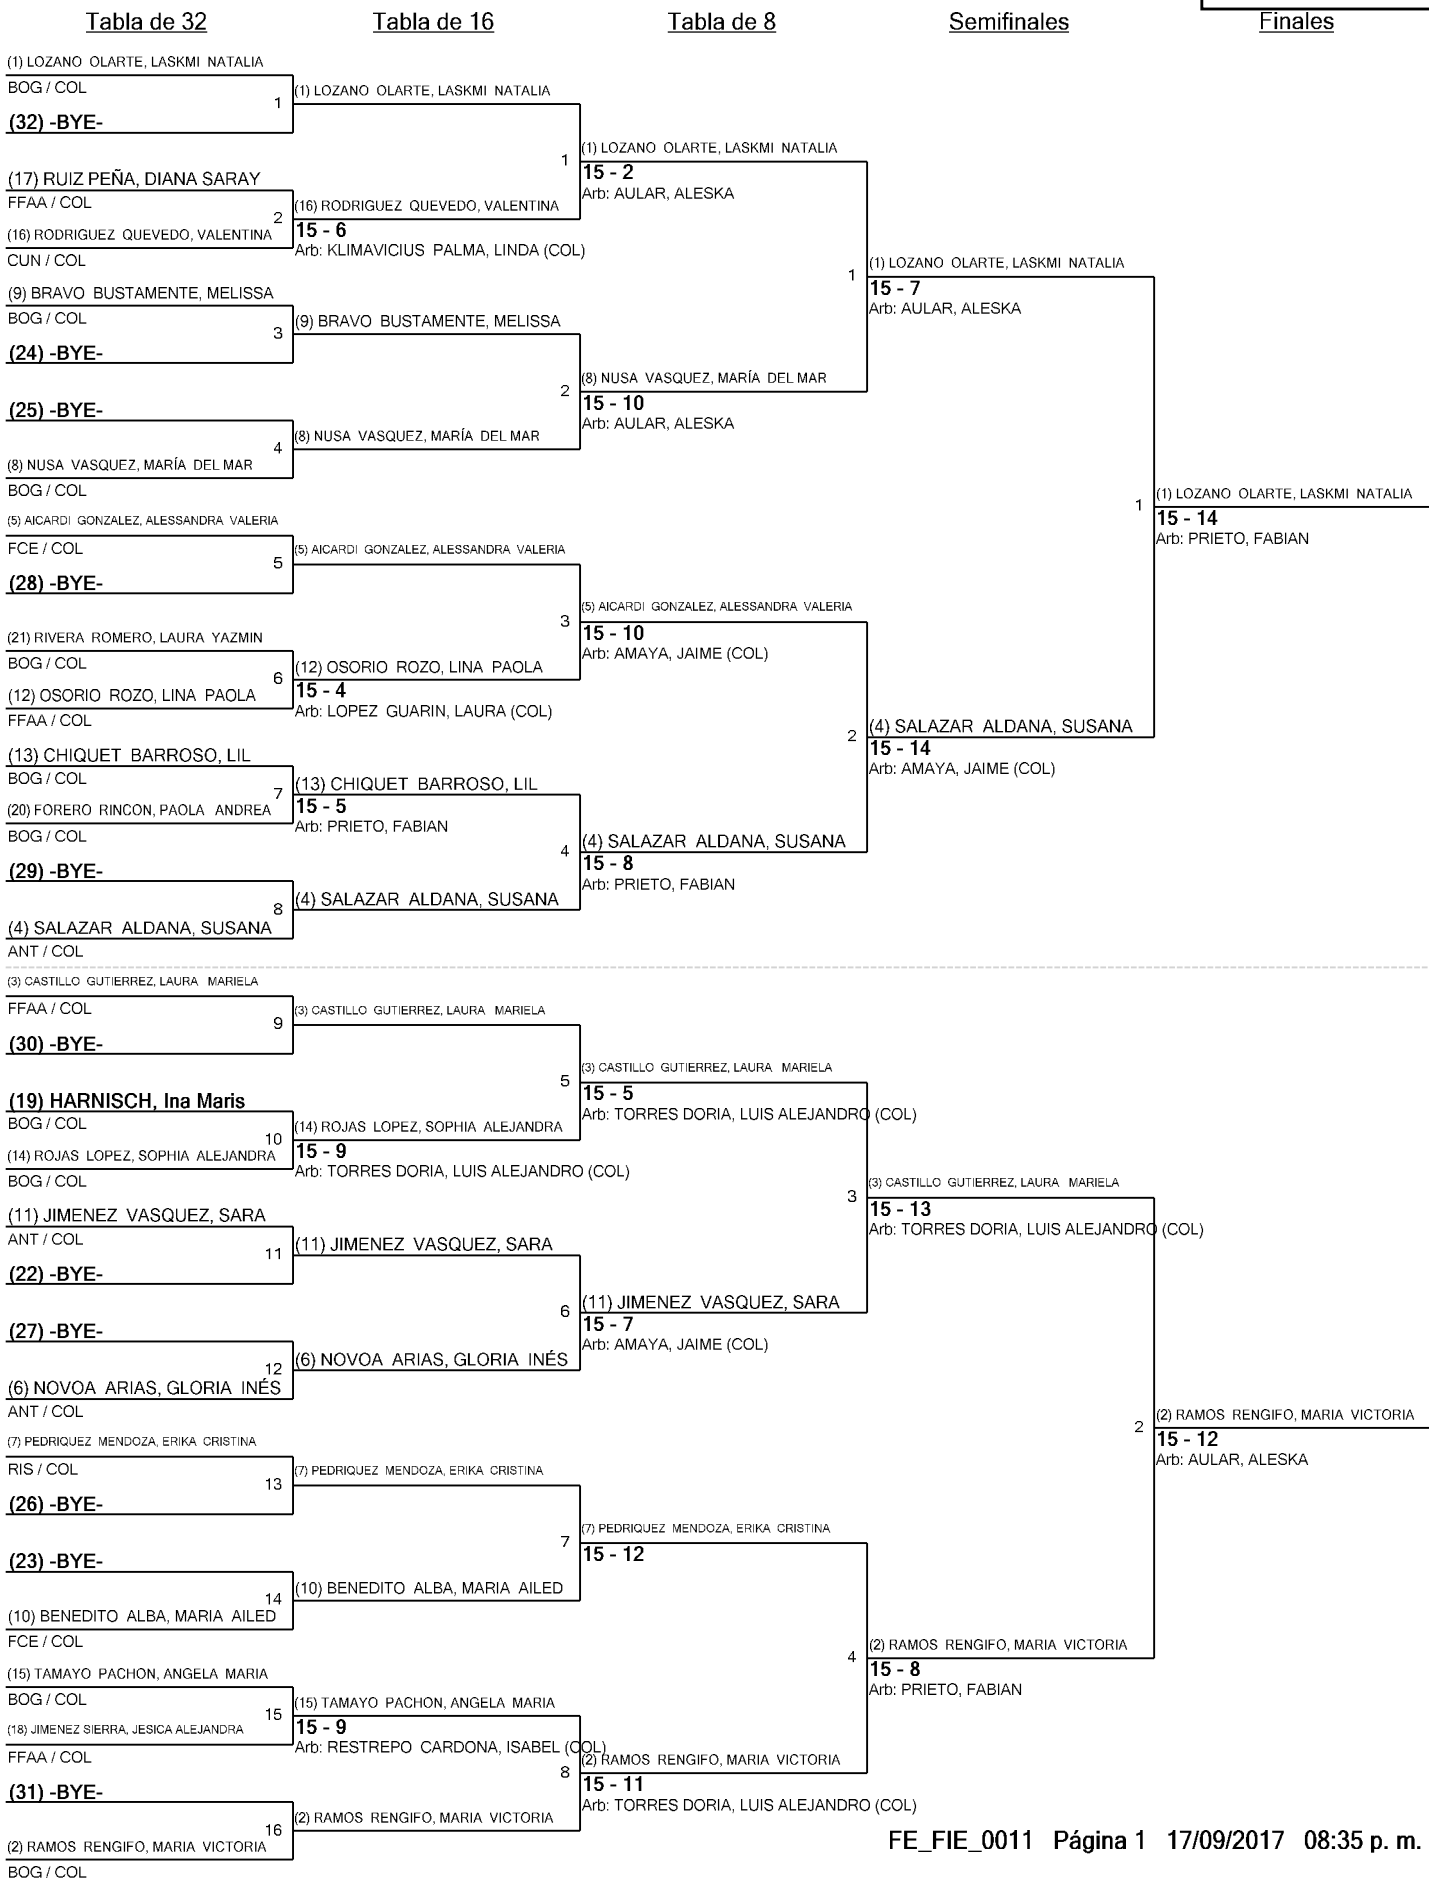

Senior Espada Mujeres

Siembra para Ronda #2 - ED

Torneo: I ESCALAF NAL DE MAYORES IND Y EQU 2018, BOGOTA SEP 2017
 Fecha: domingo, 17 de septiembre de 2017 - 08:00 a. m.
 Documento FIE: FE_FIE_0008

Siembra	Nombre	Club	País	V	V/M	TD	TR	Ind	Notas
1	LOZANO OLARTE, LASKMI NATALIA	BOG / SABRE D'OR	COL	6	1.00	30	4	+26	Avanzado
2	RAMOS RENGIFO, MARIA VICTORIA	BOG / SABRE D'OR	COL	6	1.00	30	13	+17	Avanzado
3	CASTILLO GUTIERREZ, LAURA MARIELA	FFAA / ESMIC	COL	5	0.83	29	17	+12	Avanzado
4	SALAZAR ALDANA, SUSANA	ANT / TIZONA	COL	5	0.83	29	19	+10	Avanzado
5	AICARDI GONZALEZ, ALESSANDRA VALERIA	FCE	COL	5	0.83	28	21	+7	Avanzado
6	NOVOA ARIAS, GLORIA INES	ANT / TIZONA	COL	5	0.83	26	20	+6	Avanzado
7	PEDRIQUEZ MENDOZA, ERIKA CRISTINA	RIS / CLUB	COL	4	0.67	21	15	+6	Avanzado
8	NUSA VASQUEZ, MARIA DEL MAR	BOG / SABRE D'OR	COL	3	0.50	23	18	+5	Avanzado
9	BRAVO BUSTAMENTE, MELISSA	BOG / SABRE D'OR	COL	3	0.50	26	22	+4	Avanzado
10	BENEDITO ALBA, MARIA AILED	FCE	COL	3	0.50	25	23	+2	Avanzado
11	JIMENEZ VASQUEZ, SARA	ANT / TIZONA	COL	3	0.50	21	25	-4	Avanzado
12	OSORIO ROZO, LINA PAOLA	FFAA / ECSAN	COL	2	0.33	25	22	+3	Avanzado
13	CHIQUET BARROSO, LIL	BOG / SPARTACUS	COL	2	0.33	22	24	-2	Avanzado
14	ROJAS LOPEZ, SOPHIA ALEJANDRA	BOG / SPARTACUS	COL	2	0.33	20	25	-5	Avanzado
15	TAMAYO PACHON, ANGELA MARIA	BOG / MOSQUETEROS	COL	2	0.33	20	26	-6	Avanzado
16	RODRIGUEZ QUEVEDO, VALENTINA	CUN / ARAMIS	COL	2	0.33	18	24	-6	Avanzado
17	RUIZ PENA, DIANA SARAY	FFAA / ECSAN	COL	2	0.33	18	27	-9	Avanzado
18	JIMENEZ SIERRA, JESICA ALEJANDRA	FFAA / ECSAN	COL	2	0.33	17	28	-11	Avanzado
19	HARNISCH, Ina Maris	BOG / SPARTACUS	COL	1	0.17	12	28	-16	Avanzado
20	FORERO RINCON, PAOLA ANDREA	BOG / BRAVENESS	COL	0	0.00	14	30	-16	Avanzado
21	RIVERA ROMERO, LAURA YAZMIN	BOG / MOSQUETEROS	COL	0	0.00	7	30	-23	Avanzado

Senior Espada Mujeres - Ronda #2 - ED (Tabla de 32)

Finales

Senior Espada Mujeres - Ronda #2 - ED (Tabla de 8)

Tabla de 8

Semifinales

Finales

Senior Espada Mujeres

Clasificación final