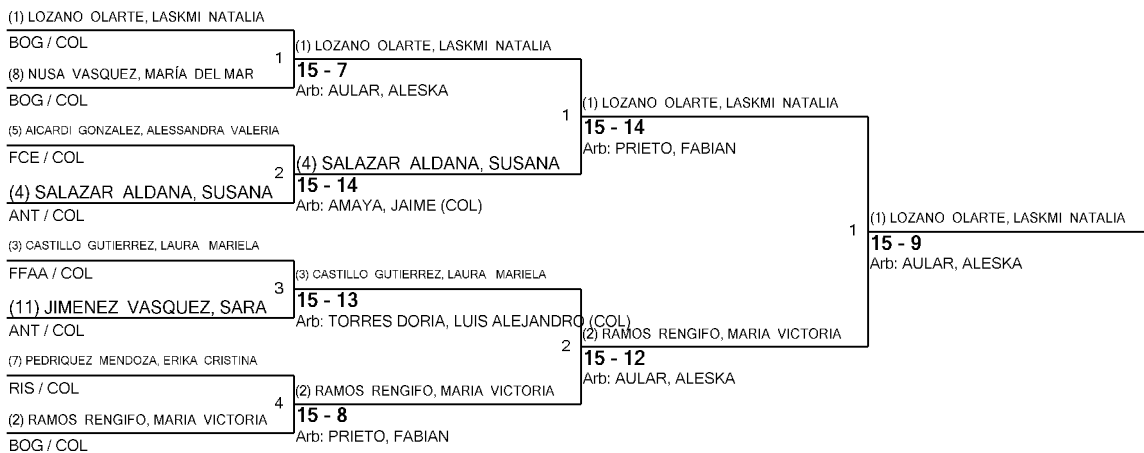

Senior Espada Mujeres - Ronda #2 - ED (Tabla de 32)

Finales

Senior Espada Mujeres - Ronda #2 - ED (Tabla de 8)

Tabla de 8

Semifinales

Finales

Senior Espada Mujeres

Clasificación final

Torneo: I ESCALAF NAL DE MAYORES IND Y EQU 2018, BOGOTA SEP 2017
 Fecha: domingo, 17 de septiembre de 2017 - 08:00 a. m.
 Documento FIE: FE_FIE_0012

Place	Nombre	País	Fecha de nacimiento
1	LOZANO OLARTE, LASKMI NATALIA	COL	
2	RAMOS RENGIFO, MARIA VICTORIA	COL	
3T	CASTILLO GUTIERREZ, LAURA MARIELA	COL	
3T	SALAZAR ALDANA, SUSANA	COL	
5	AICARDI GONZALEZ, ALESSANDRA VALERIA	COL	
6	PEDRIQUEZ MENDOZA, ERIKA CRISTINA	COL	
7	NUSA VASQUEZ, MARIA DEL MAR	COL	
8	JIMENEZ VASQUEZ, SARA	COL	
9	NOVOA ARIAS, GLORIA INÉS	COL	
10	BRAVO BUSTAMENTE, MELISSA	COL	
11	BENEDITO ALBA, MARIA AILED	COL	
12	OSORIO ROZO, LINA PAOLA	COL	
13	CHIQUET BARROSO, LIL	COL	
14	ROJAS LOPEZ, SOPHIA ALEJANDRA	COL	
15	TAMAYO PACHON, ANGELA MARIA	COL	
16	RODRIGUEZ QUEVEDO, VALENTINA	COL	
17	RUIZ PENA, DIANA SARAY	COL	
18	JIMENEZ SIERRA, JESICA ALEJANDRA	COL	
19	HARNISCH, Ina Maris	COL	
20	FORERO RINCON, PAOLA ANDREA	COL	
21	RIVERA ROMERO, LAURA YAZMIN	COL	