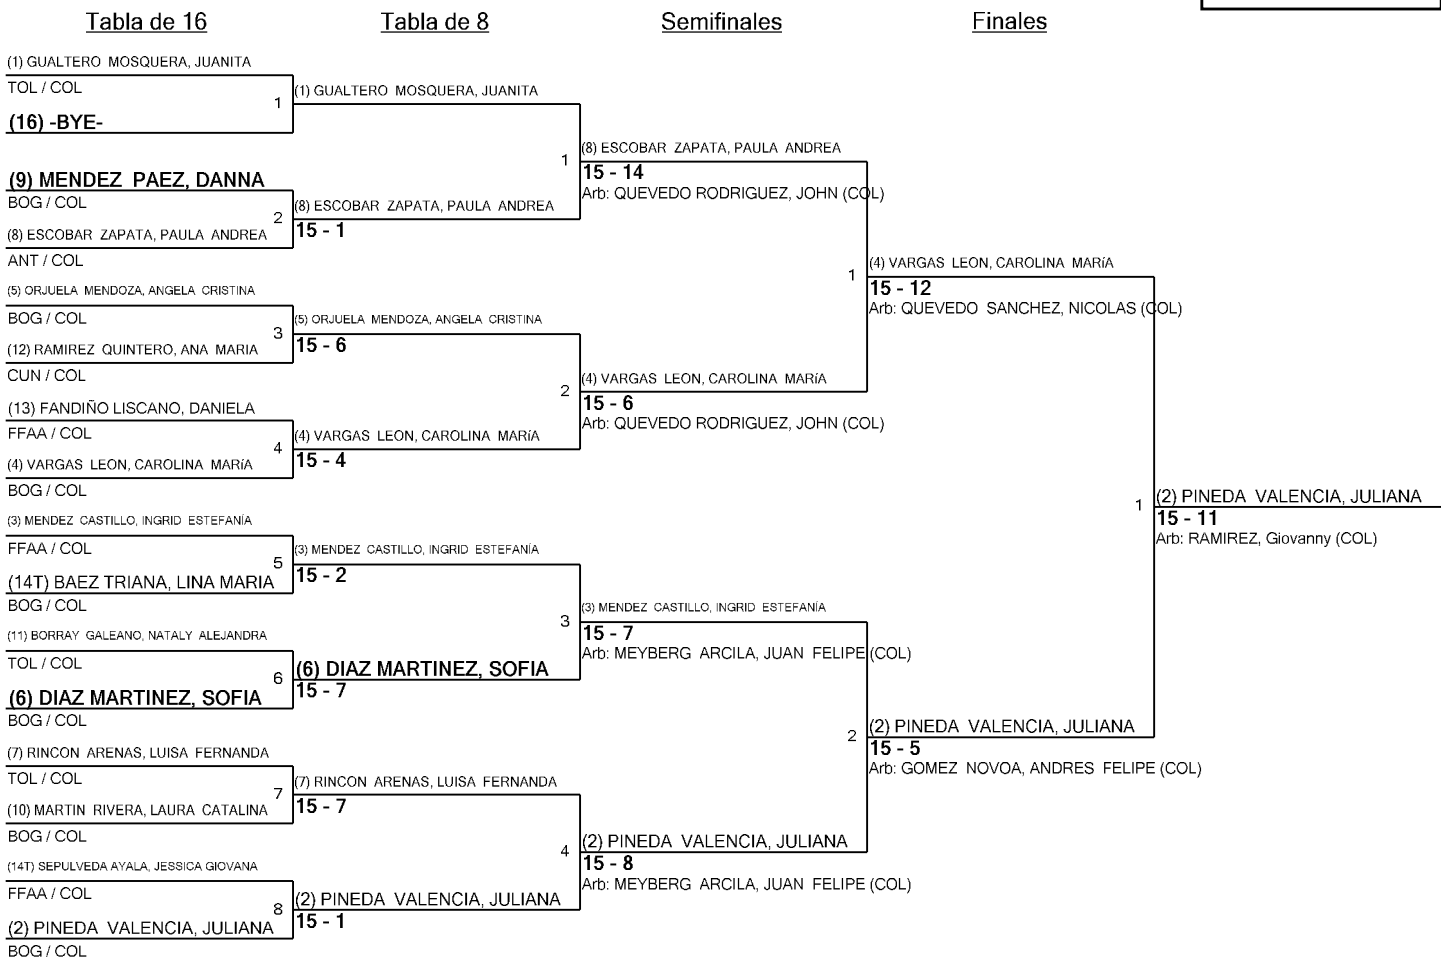

3	Árbitro(s):
---	-------------

Nombre	Afiliación	#	1	2	3	4	5	V	V/M	TD	TR	Ind
BAEZ TRIANA, LINA MARIA	BOG / MOSQUETEROS / COL	1		D1	D1	D2	D1	0	0.00	5	20	-15
VARGAS LEON, CAROLINA MARIA	BOG / MOSQUETEROS / COL	2	V5		V5	V5	D4	3	0.75	19	10	9
RINCON ARENAS, LUISA FERNANDA	TOL / CDE TOL / COL	3	V5	D1		V5	D4	2	0.50	15	13	2
RAMIREZ QUINTERO, ANA MARIA	CUN / MONTEPINCIO / COL	4	V5	D3	D2		D1	1	0.25	11	17	-6
MENDEZ CASTILLO, INGRID ESTEFANÍA	FFAA / ESMIC / COL	5	V5	V5	V5	V5		4	1.00	20	10	10

Senior Florete Mujeres

Siembra para Ronda #2 - ED

WF

Torneo: I ESCALAF NAL DE MAYORES IND Y EQU 2018, BOGOTA SEP 2017
 Fecha: sábado, 16 de septiembre de 2017 - 08:00 a. m.
 Documento FIE: FE_FIE_0008

Siembra	Nombre	Club	País	V	V/M	TD	TR	Ind	Notas
1	GUALTERO MOSQUERA, JUANITA	TOL / CDE TOL	COL	4	1.00	20	6	+14	Avanzado
2	PINEDA VALENCIA, JULIANA	BOG / MOSQUETEROS	COL	4	1.00	20	8	+12	Avanzado
3	MENDEZ CASTILLO, INGRID ESTEFANIA	FFAA / ESMIC	COL	4	1.00	20	10	+10	Avanzado
4	VARGAS LEON, CAROLINA MARÍA	BOG / MOSQUETEROS	COL	3	0.75	19	10	+9	Avanzado
5	ORJUELA MENDOZA, ANGELA CRISTINA	BOG / EXCALIBUR BOG	COL	3	0.75	17	8	+9	Avanzado
6	DIAZ MARTINEZ, SOFIA	BOG / MOSQUETEROS	COL	3	0.75	18	11	+7	Avanzado
7	RINCON ARENAS, LUISA FERNANDA	TOL / CDE TOL	COL	2	0.50	15	13	+2	Avanzado
8	ESCOBAR ZAPATA, PAULA ANDREA	ANT / SALZAR	COL	2	0.50	12	13	-1	Avanzado
9	MENDEZ PAEZ, DANNA	BOG	COL	2	0.50	11	16	-5	Avanzado
10	MARTIN RIVERA, LAURA CATALINA	BOG / EXCALIBUR BOG	COL	1	0.25	12	17	-5	Avanzado
11	BORRAY GALEANO, NATALY ALEJANDRA	TOL / UNIBAGUE	COL	1	0.25	10	15	-5	Avanzado
12	RAMIREZ QUINTERO, ANA MARIA	CUN / MONTEPINCIO	COL	1	0.25	11	17	-6	Avanzado
13	FANDINO LISCANO, DANIELA	FFAA / ECSAN	COL	0	0.00	9	20	-11	Avanzado
14T	SEPULVEDA AYALA, JESSICA GIOVANA	FFAA / ECSAN	COL	0	0.00	5	20	-15	Avanzado
14T	BAEZ TRIANA, LINA MARIA	BOG / MOSQUETEROS	COL	0	0.00	5	20	-15	Avanzado