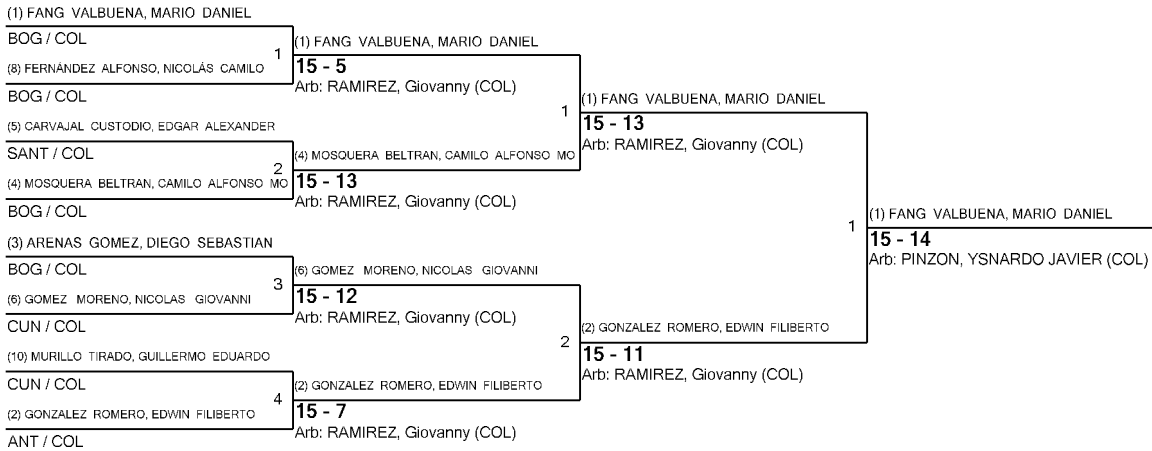

Senior Sable De hombres - Ronda #2 - ED (Tabla de 8)

MS

Tabla de 8

Semifinales

Finales

Senior Sable De hombres

Clasificación final

MS