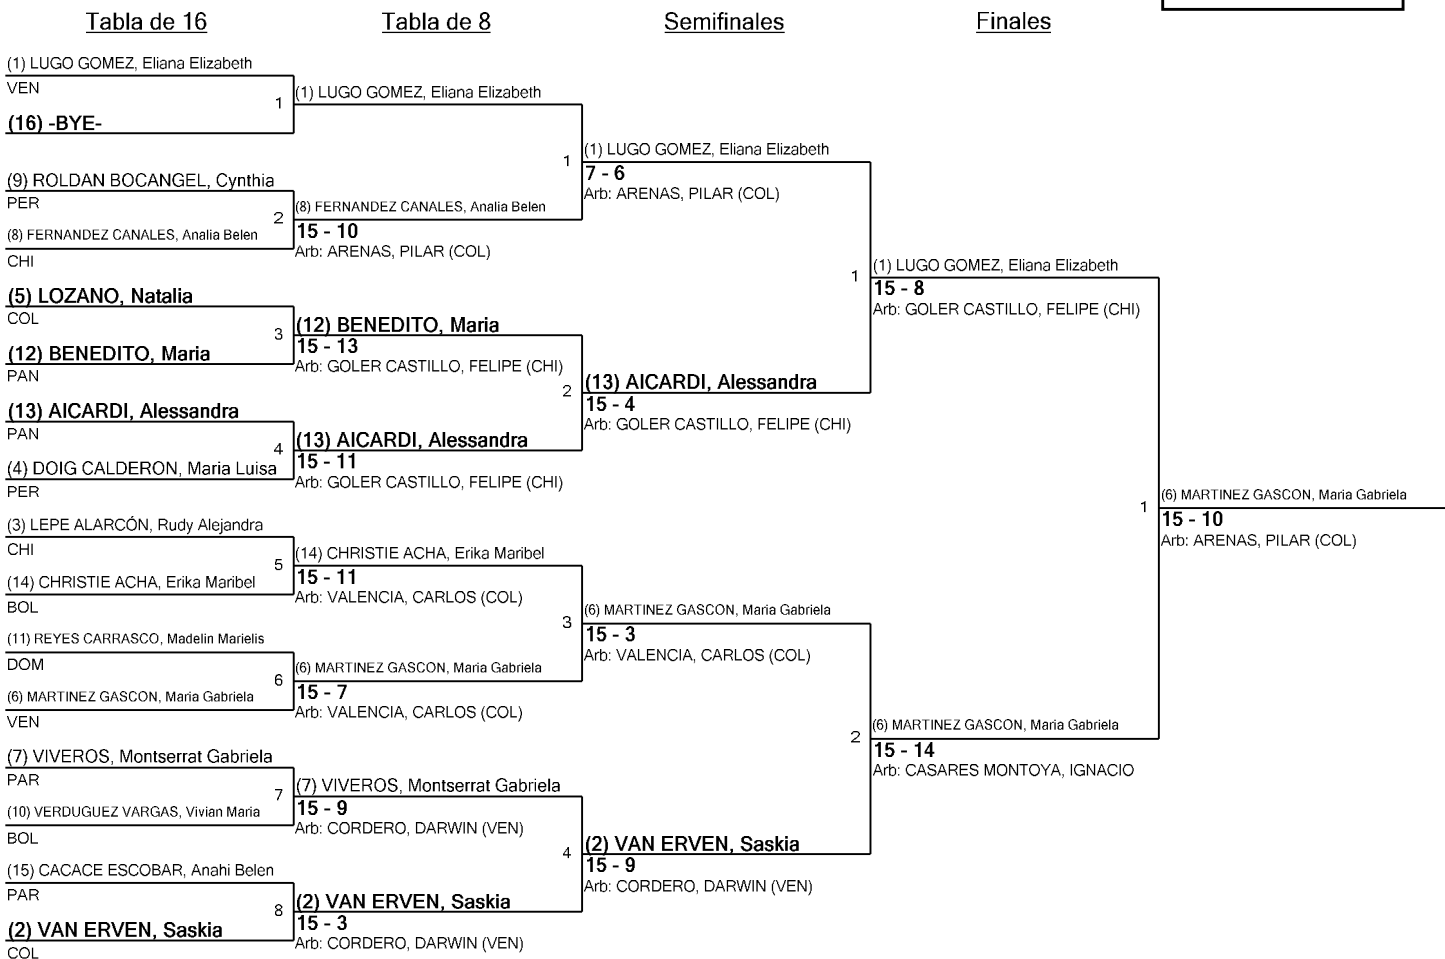

Senior Espada Mujeres - Ronda #2 - ED (Tabla de 16)

Senior Espada Mujeres

Clasificación final

WE

Torneo: XVIII JUEGOS DEPORTIVOS BOLIVARIANOS - SANTA MARTA COLOMBIA 2017
Fecha: domingo, 12 de noviembre de 2017 - 03:00 p. m.
Documento FIE: FE_FIE_0012

Place	Nombre	País	Fecha de nacimiento
1	MARTINEZ GASCON, Maria Gabriela	VEN	
2	LUGO GOMEZ, Eliana Elizabeth	VEN	
3T	VAN ERVEN, Saskia	COL	
3T	AICARDI, Alessandra	PAN	
5	VIVEROS, Montserrat Gabriela	PAR	
6	FERNANDEZ CANALES, Analia Belen	CHI	
7	BENEDITO, Maria	PAN	
8	CHRISTIE ACHA, Erika Maribel	BOL	
9	LEPE ALARCON, Rudy Alejandra	CHI	
10	DOIG CALDERON, Maria Luisa	PER	
11	LOZANO, Natalia	COL	
12	ROLDAN BOCANGEL, Cynthia	PER	
13	VERDUGUEZ VARGAS, Vivian Maria	BOL	
14	REYES CARRASCO, Madelin Marielis	DOM	
15	CACACE ESCOBAR, Anahi Belen	PAR