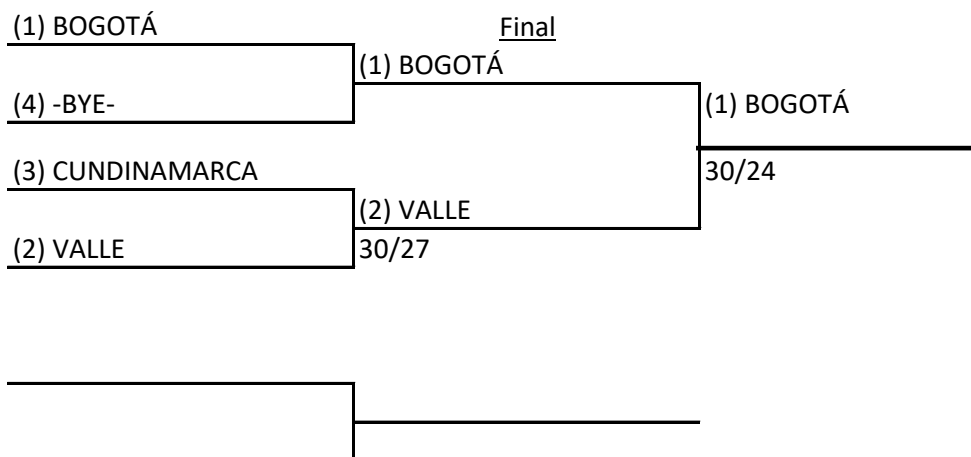

VENCEDOR BOGOTA

SCORE 30/24

I Escal Nal Inf,M15,Cad y Juv indiv y equ,2 al 4 feb 2018, CAR Coliseo 3 Calle 63 #
59ª-06 Bogotá.

EQUIPOS ESTAFETA CADETE

CDTTXE

Semifina

Cadet Estafeta por Equipos
Clasificación Final

I Escal Nal Inf,M15,Cad y Juv indiv y equ,2 al 4 feb 2018, CAR Coliseo 3 Calle 63 # 59ª-06 Bogotá.

Documento FIE: FIE_FIE_0012

Lugar	Nombre	Club(es)
1		BOGOTA
2		VALLE
3T		CUNDINAMARCA