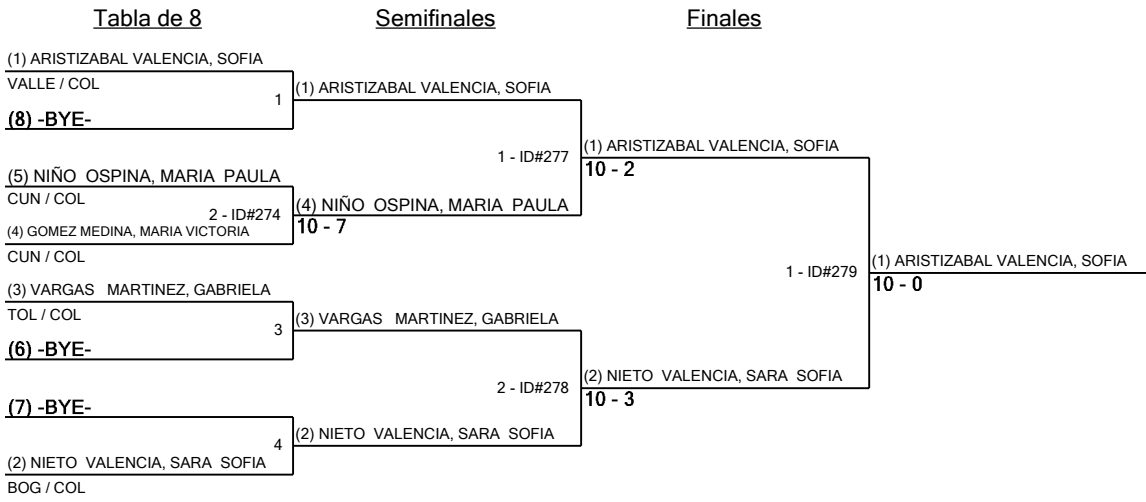

U-11 Florete Mujeres

Clasificación final

U11WF

Torneo: II Escal Nal Inf,M15,Cad y Juv Equ-Cajica-Cund, 23-25Marzo2018. Diag 2 Este Villa Deport Fo
Fecha: viernes, 23 de marzo de 2018 - 03:00 p. m.
Documento FIE: FE_FIE_0012

Lugar	Nombre	División	País
1	ARISTIZABAL VALENCIA, SOFIA	VALLE	COL
2	NIETO VALENCIA, SARA SOFIA	BOG	COL
3T	VARGAS MARTINEZ, GABRIELA	TOL	COL
3T	NIÑO OSPINA, MARIA PAULA	CUN	COL
5	GOMEZ MEDINA, MARIA VICTORIA	CUN	COL